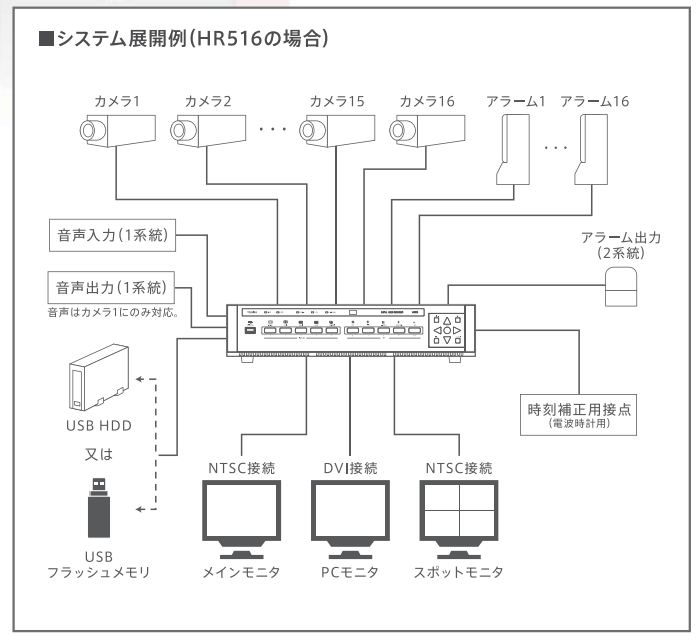

●当社推奨品については、販売店にお問い合わせください。