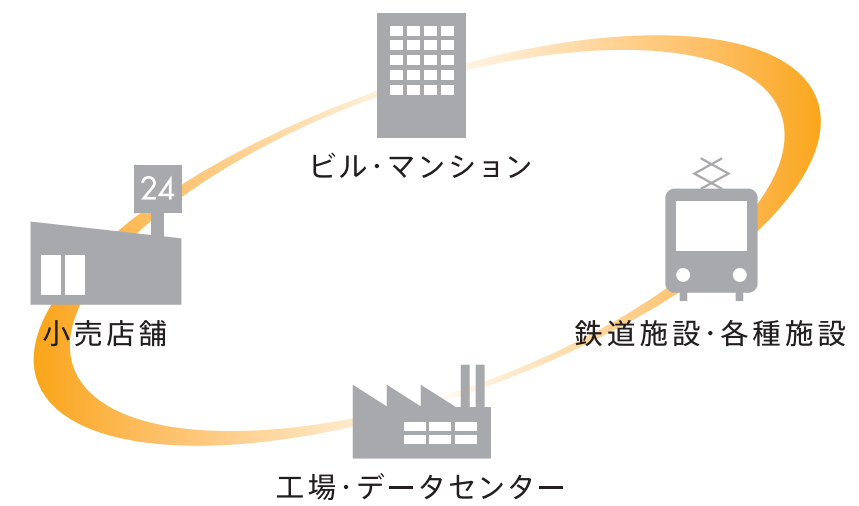

映像監視にかかる手間や煩わしさを改善し、

より安心して容易に運用して頂くことを目指して、

「見た目」「操作」「設定」のすべてにシンプル設計を追求。

小規模エリアでの防犯監視から大規模なセキュリティシステムまで、

多彩な映像監視ニーズにおける簡易運用を実現します。

ボタンが少ないフロントパネルで
直感的な操作

- シンプルに整理されたボタンレイアウトと、アイコン付き日本語表記で分かりやすく。
- パスワード不要で素早く操作に入れます。(パスワード設定も可能)
- ライブ画面は本体「画面切換」から直感操作、録画再生はダイレクトにカレンダー検索/再生が可能。

やりたいことがすぐ分かる
簡単メニュー

- メニュー画面からやりたい操作を素早く選択。
- 時刻、カメラ台数、期間を入力するだけの3ステップで、最適な画質、フレームレートを自動設定して録画します。

長時間録画に対応して、高品質な映像監視が可能。

大容量ハードディスク (500GB/1TB) を標準搭載。高画質録画と長期録画(H.264フォーマット)の両立を実現しています。

メインモニターに加えてスポットモニタの接続をすれば、**2画面で別映像の監視が可能。**アラーム映像をリアルタイムで表示します。