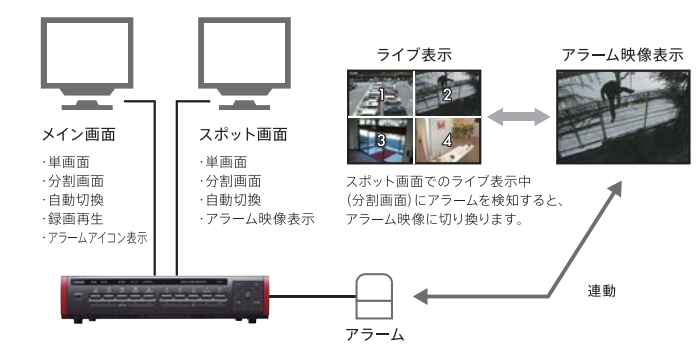

映像監視にかかる手間や煩わしさを改善し、

より安心して容易に運用して頂くことを目指して、

「見た目」「操作」「設定」のすべてにシンプル設計を追求。

小規模エリアでの防犯監視から大規模なセキュリティシステムまで、

多彩な映像監視ニーズにおける簡易運用を実現します。

ボタンが少ないフロントパネルで
直感的な操作

- シンプルに整理されたボタンレイアウトと、アイコン付き日本語表記で分かりやすく。
- パスワード不要で素早く操作に入れます。(パスワード設定も可能)
- ライブ画面は本体「画面切換」から直感操作、録画再生はダイレクトにカレンダー検索/再生が可能。

やりたいことがすぐ分かる
簡単メニュー

- メニュー画面からやりたい操作を素早く選択。
- 時刻、カメラ台数、期間を入力するだけの3ステップで、最適な画質、フレームレートを自動設定して録画します。

長時間録画に対応して、高品質な映像監視が可能。

大容量ハードディスク (500GB/1TB) を標準搭載。高画質録画と長期録画(H.264フォーマット)の両立を実現しています。

メインモニターに加えてスポットモニタの接続をすれば、**2画面で別映像の監視が可能。**アラーム映像をリアルタイムで表示します。

多彩なインターフェイスで安心運用をサポート。

簡単な画面設定により、市販のUSB HDD[®]やUSBフラッシュメモリを使って、**録画映像の持ち出しが可能**です。最大24時間分の映像を持ち出せます。映像の保管や提供などに便利です。

DVI-I端子を搭載し、高解像度のデジタルモニタ/アナログモニタを接続可能[®]。高画質監視システムを低コストで実現できます。

画面切換ボタンの搭載により、**ライブ映像の4分割・9分割・16分割画面をダイレクトに表示**することが可能です。また、自動切換ボタンにより、それぞれの分割数で自動切換表示が行なえます。